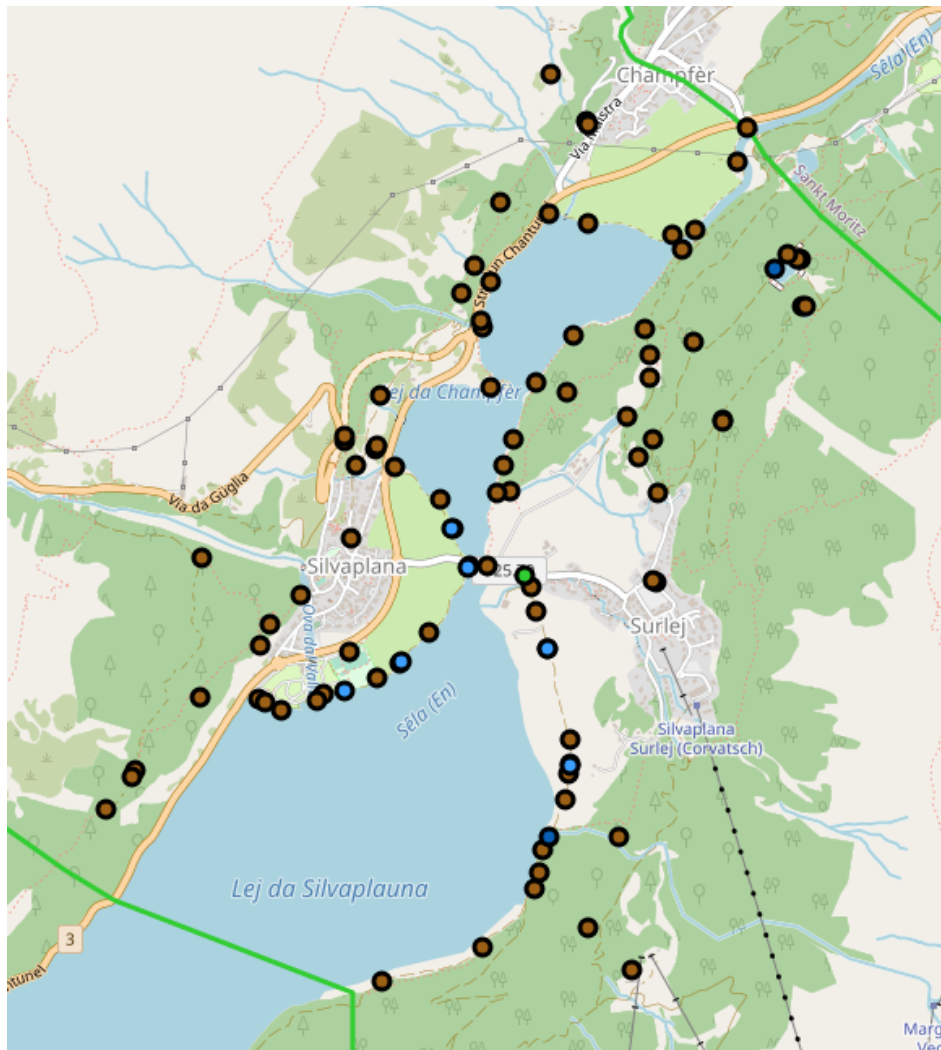

Grobe Übersicht über die Standorte der Sitzbänke und Abfallkübel auf Gemeindegebiet

-  **Silvaplaner-Bänkli**
-  **Abfallkübel Solar-Presshai**
-  **Abfallkübel Abfallhai 150 lt. mit Ascher und HaiDog**
-  **Abfallkübel Abfallhai Bärenstark 150 lt mit HaiDog**

Das Bauamt arbeitet an der Umsetzung eines digitalen Übersichtsplans. Sobald dieser vorliegt, wird er auf der Gemeindehomepage publiziert. Danke für Ihre Geduld.