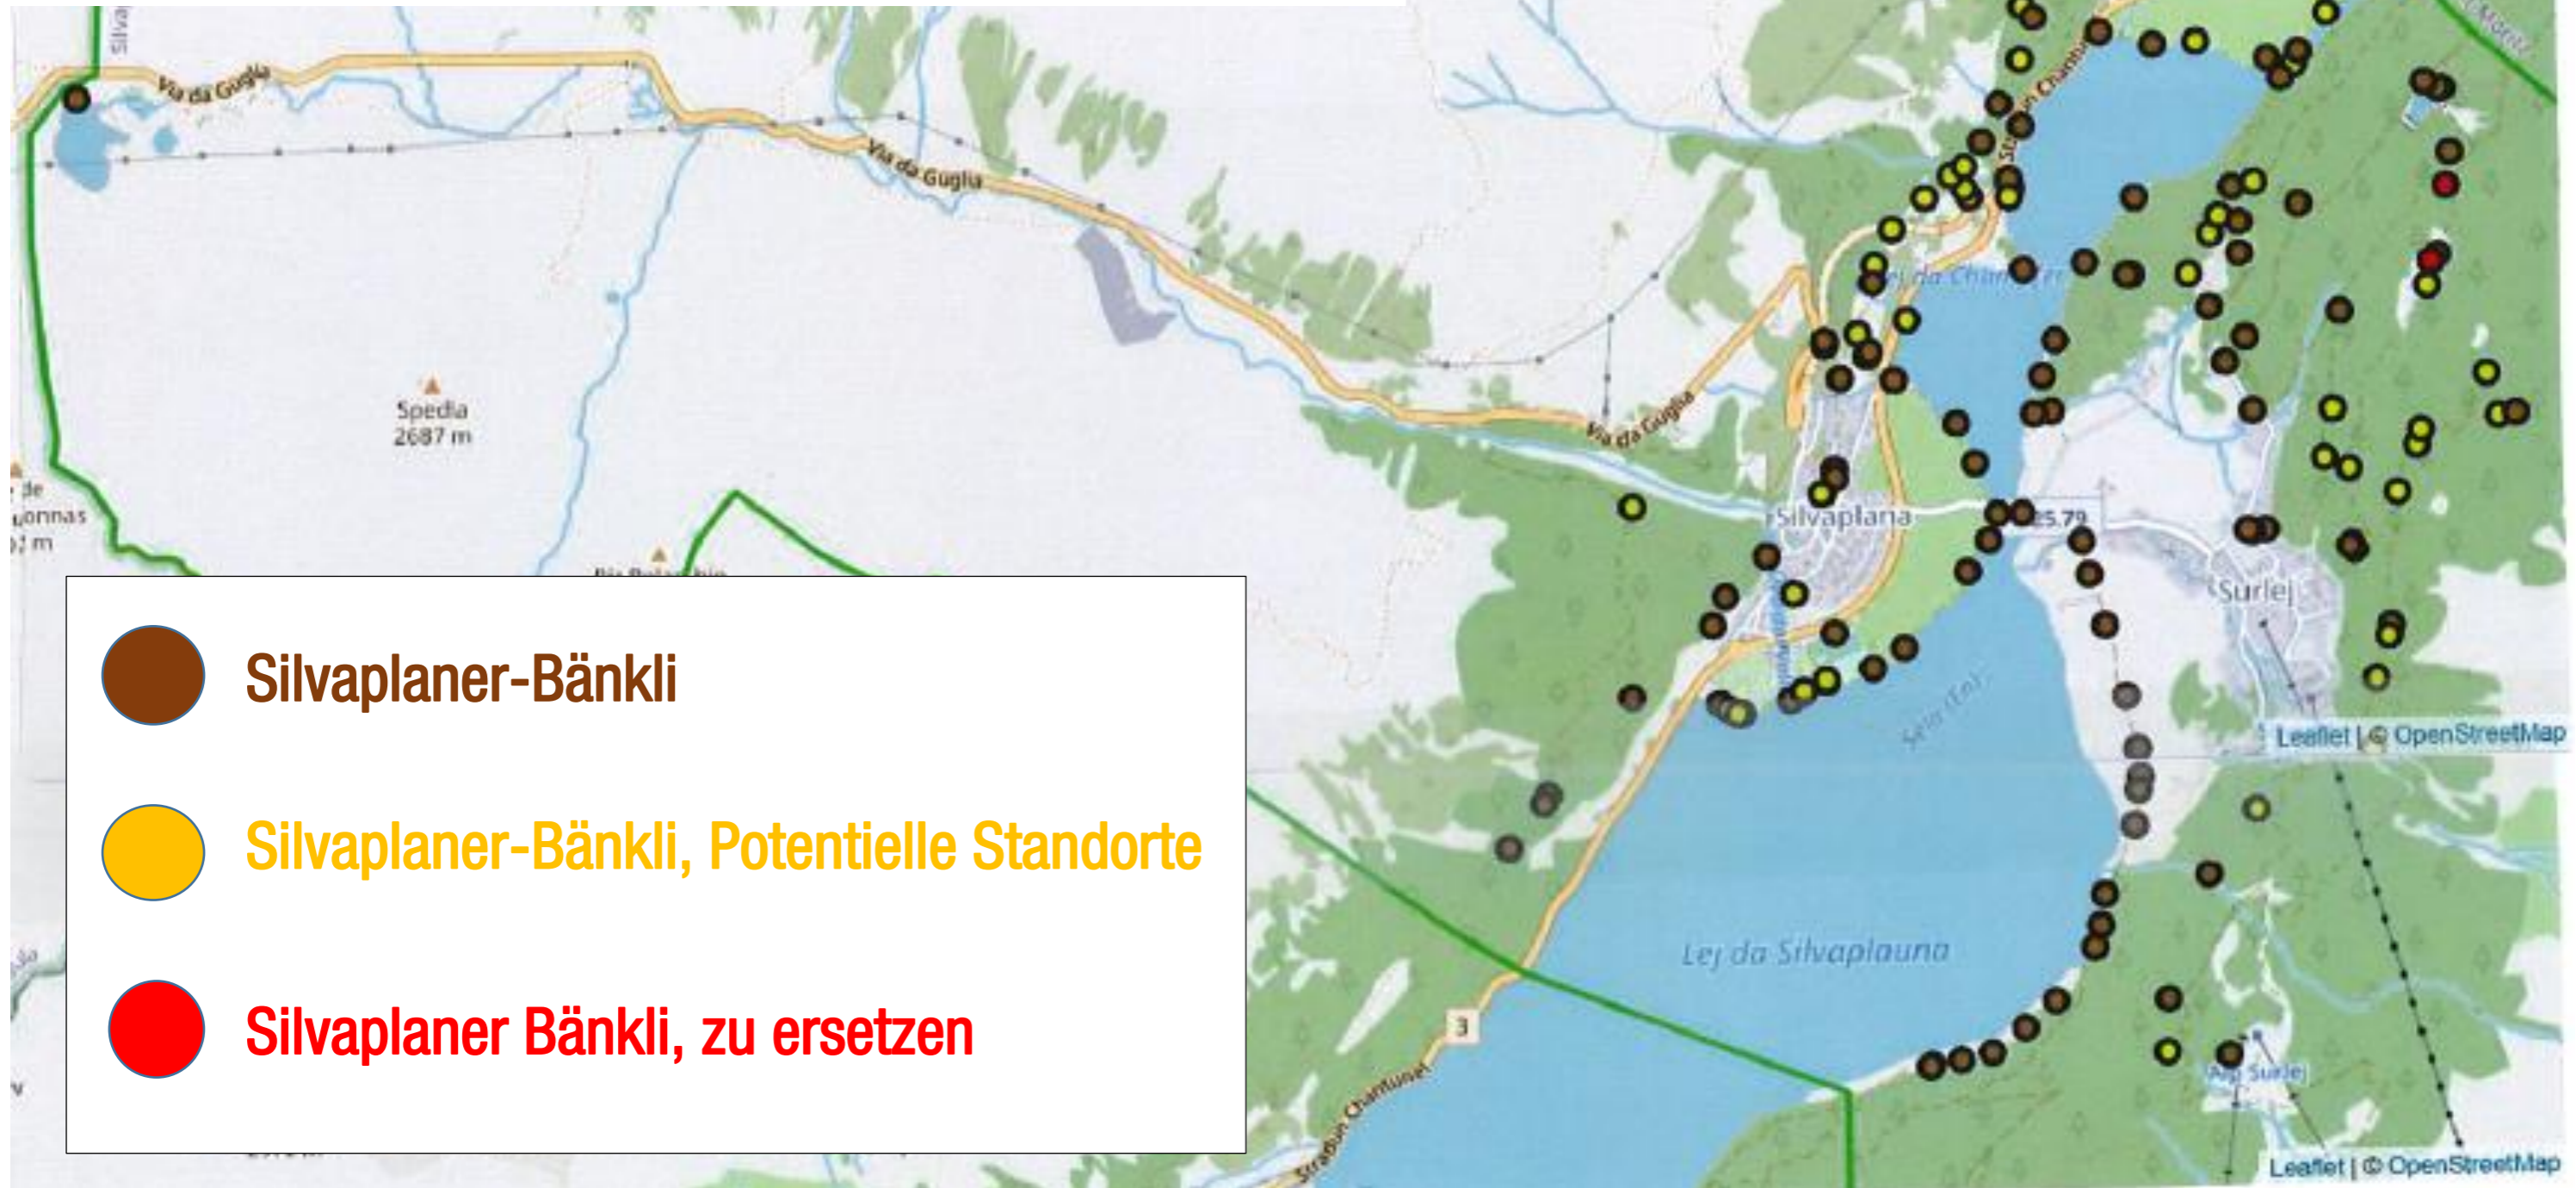

Bänkli in Silvaplana

Die Gemeinde Silvaplana überlässt dem SponsorIn selber, welche der drei Varianten gewünscht wird.
Das Original Silvaplana Logo wird dann jeweils entsprechend platziert.

PS: Kennen Sie noch einen „super Ort“ wo zusätzlich ein Bänkli Platz hätte? Pls bei bauassist@silvaplana.ch inkl. Foto & Ort